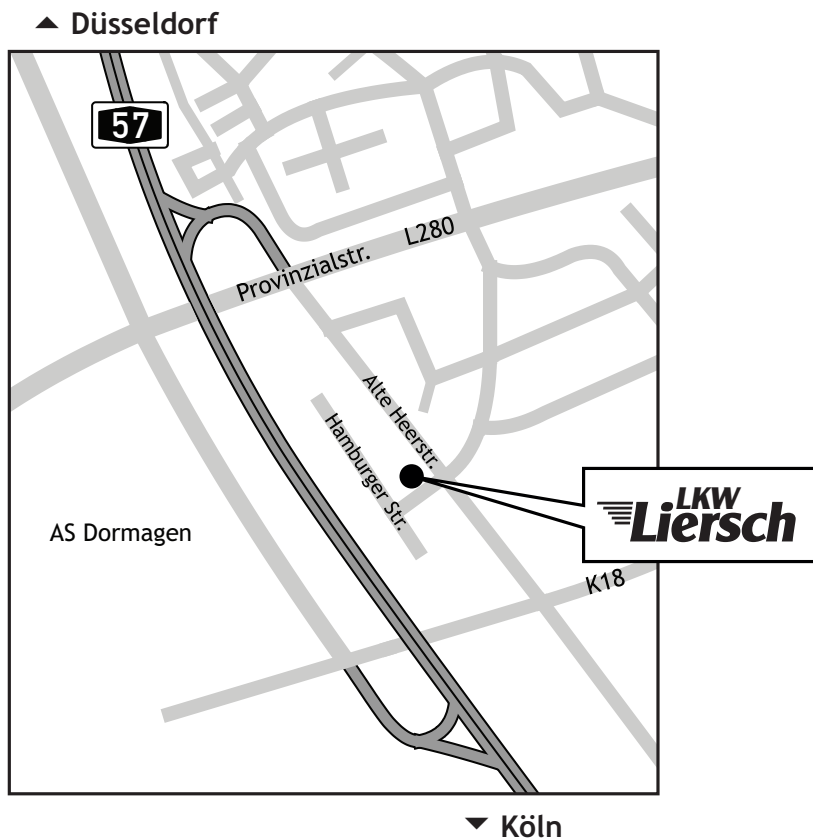

## So finden Sie uns...

### ...aus Richtung Köln:

Autobahn A 57, Ausfahrt Dormagen. An der 1. Ampel geradeaus über die Kreuzung und nach ca. 300 m an der nächsten Ampel rechts abbiegen. Sie finden uns auf der rechten Seite gegenüber der großen Shell - Tankstelle.

### ...aus Richtung Düsseldorf:

Autobahn A 57, Ausfahrt Dormagen. An der ersten Ampel rechts, dann 2x links. Sie finden uns auf der rechten Seite gegenüber der großen Shell - Tankstelle.

**Wir freuen uns auf Sie und wünschen gute Fahrt!**